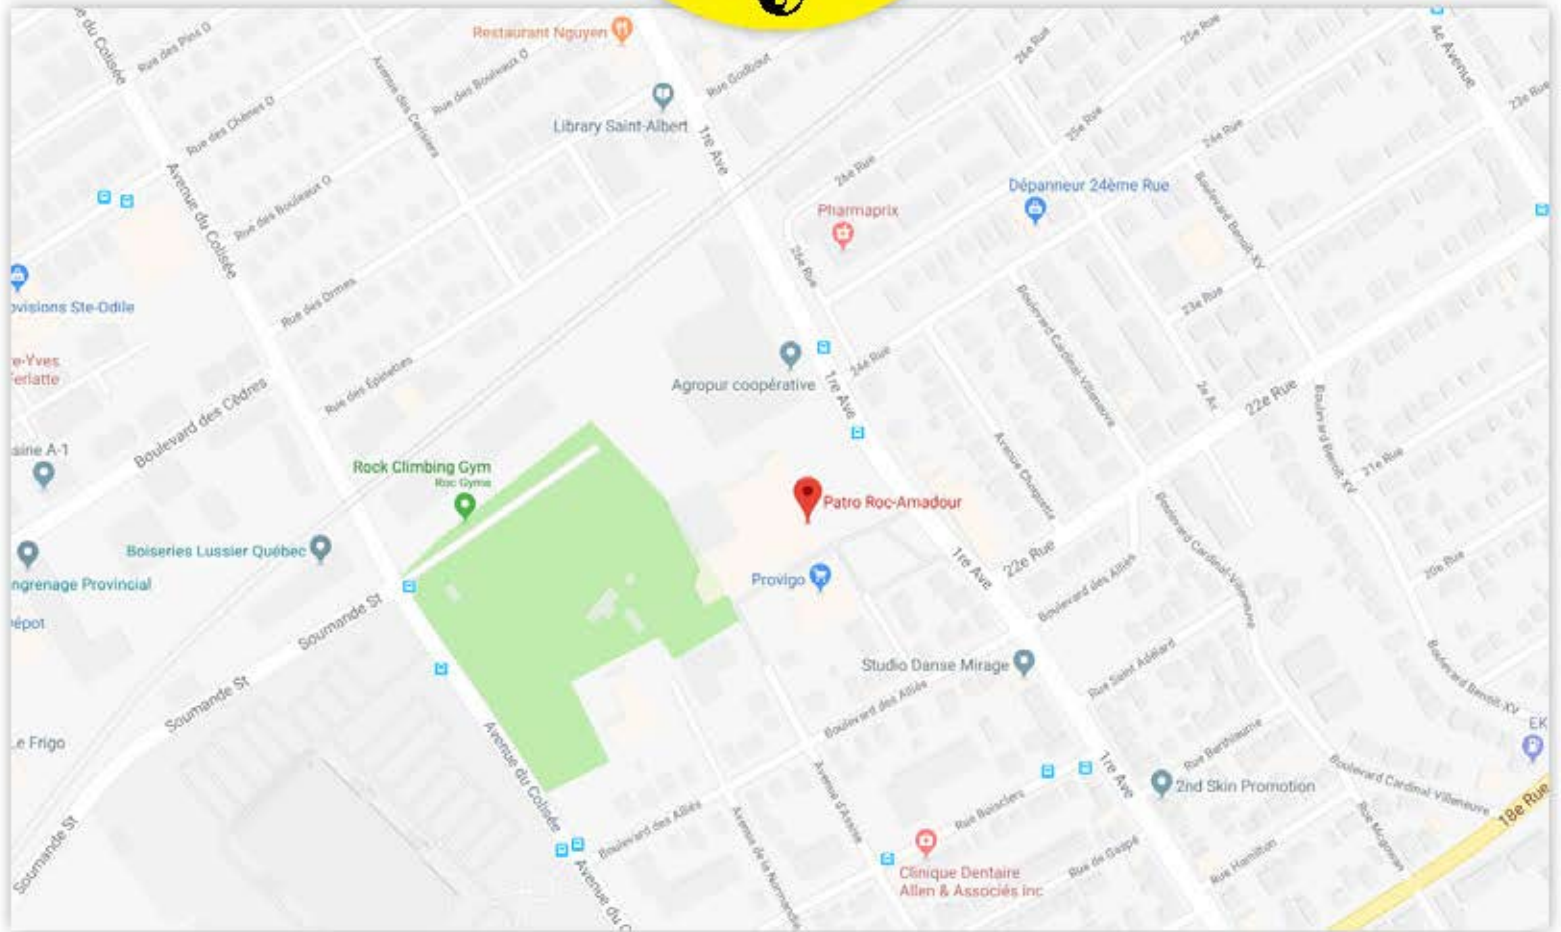

AUTODÉFENSE : DIVISION INDIVIDUELLE

Ceintures de couleurs
(Tous âges et ceintures confondus)
Ceintures noires (Tous âges confondus)

TOURNOI

DUBERGER

PATRO ROC-AMADOUR - 2301, 1^{ère} avenue, Québec

**BON SUCCÈS
À TOUS LES COMPÉTITEURS
ET COMPÉTITRICES!**