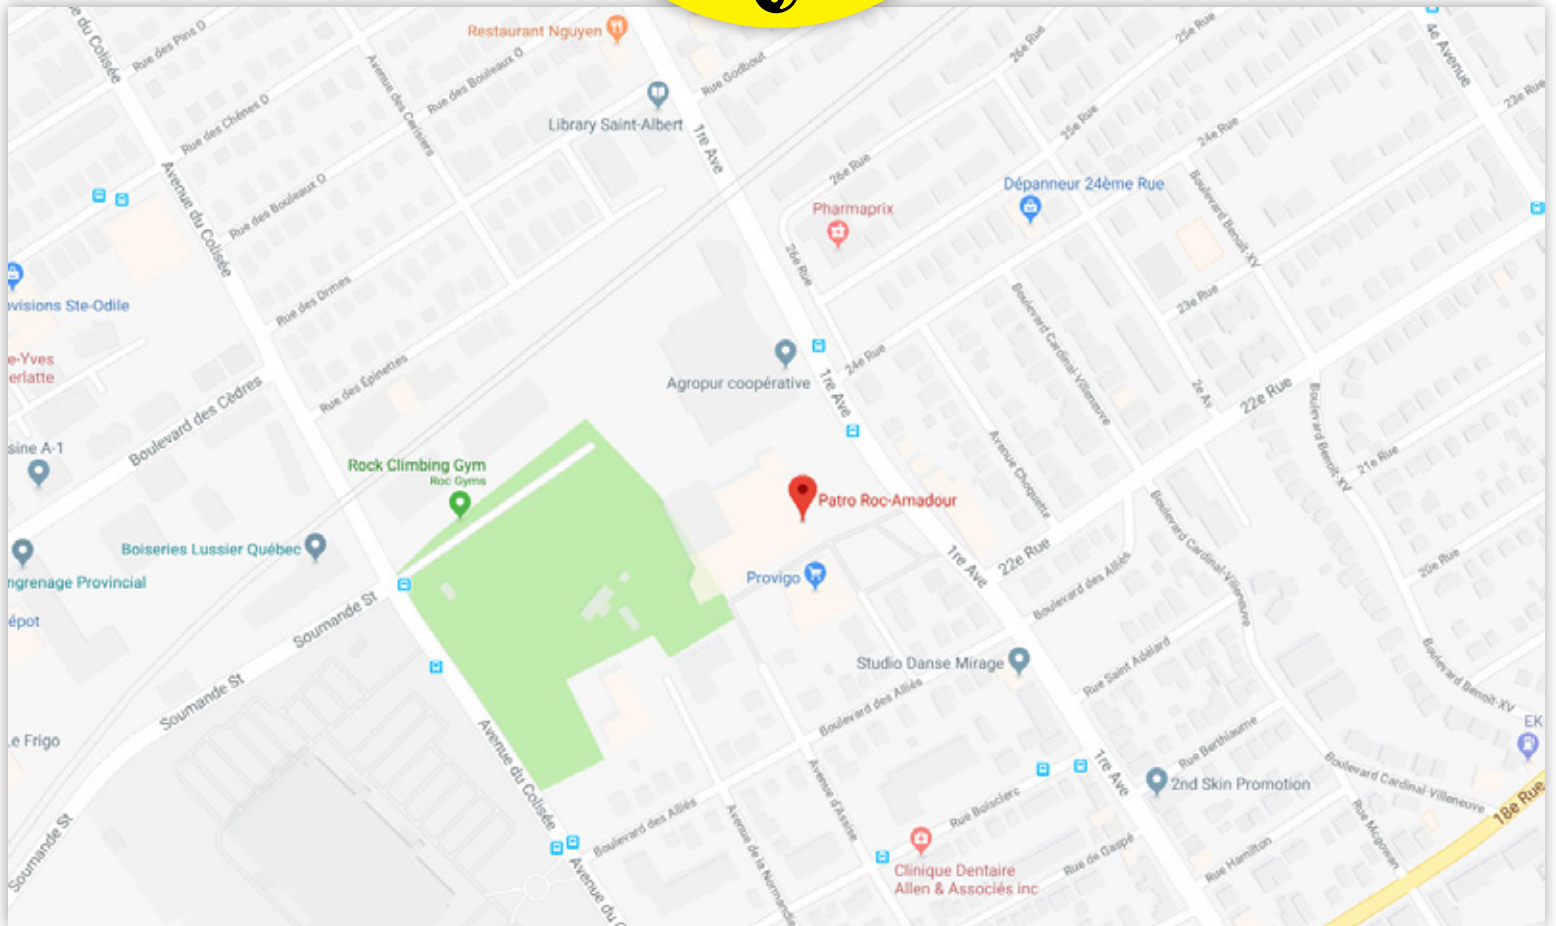

AUTODÉFENSE : DIVISION INDIVIDUELLE

Ceintures de couleurs
(Tous âges et ceintures confondus)
Ceintures noires (Tous âges confondus)

TOURNOI

DE VAL-BÉLAIR

PATRO ROC-AMADOUR - 2301, 1^{ère} avenue, Québec

**BON SUCCÈS
À TOUS LES COMPÉTITEURS
ET COMPÉTITRICES!**